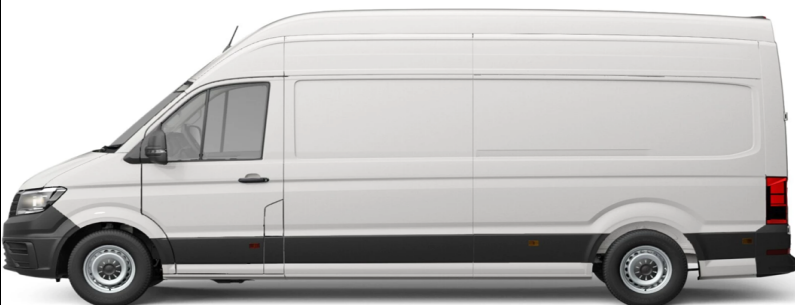

Fuhrparkliste_HAMMERSTEIN Park

VW Crafter LKW mit Plane und Spriegel

Leergewicht	4.300 kg
Nutzlast	3.200 kg
Laderaum_Länge	5.700 mm
Laderaum_Breite	2.300 mm
Laderaum_Höhe	2.450 mm
Ladekante_Höhe	1.000 mm
Nutzlast_Laderampe	1.000 kg

VW Crafter Kasten / Lang

Leergewicht	2.820 kg
Nutzlast	2.180 kg
Laderaum_Länge	3.630 mm
Laderaum_Breite	2.020 mm
Ladekante_Höhe	1.000 mm

VW Crafter Kasten / Lang

Leergewicht	2.356 kg
Nutzlast	1.144 kg
Innenraum_Länge	4.051 mm
Innenraum_Breite	1.760 mm
Innenraum_Höhe	1.822 mm

Merlo Teleskoplader 30.9

Leergewicht	6.650 kg
Tragfähigkeit	3.000 kg
Hubhöhe	8.550 mm
Ausladung	5.600 mm
Dreipunkt-Heckkraftheber	4.300 kg

Anbaugeräte

Gabelzinken	1.400 mm
Gabelverlängerungen	2.500 mm
Erdschaufel	1.0 cbm
Leichtgutschaufel	2.000 Liter
Arbeitskorb	2 Personen