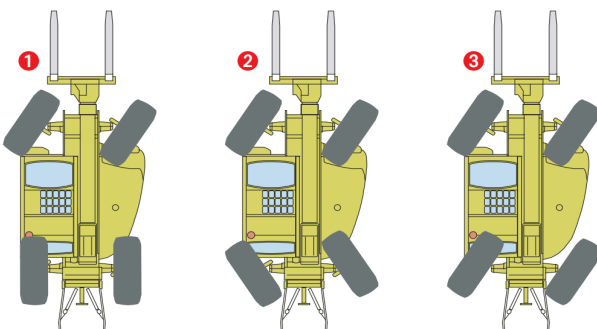

Fuhrparkliste_HAMMERSTEIN Park

Kofferranhänger

Leergewicht	880 kg
Nutzlast	1.720 kg
Laderaum_Länge	3.660 mm
Laderaum_Breite	1.750 mm
Laderaum_Höhe	1.900 mm

2x Manitou MSI 50

Leergewicht	8.200 kg
Tragfähigkeit	5.000 kg
Hubhöhe	3.760 mm
Gabelzinken	1.200 mm
Gabelverlängerungen	2.500 mm

Merlo Teleskoplader 30.9

Leergewicht	6.650 kg
Tragfähigkeit	3.000 kg
Hubhöhe	8.550 mm
Ausladung	5.600 mm
Dreipunkt-Heckkraftheber	4.300 kg

Anbaugeräte

Gabelzinken	1.400 mm
Gabelverlängerungen	2.500 mm
Erdschaufel	1.0 cbm
Leichtgutschaufel	2.000 Liter
Arbeitskorb	2 Personen